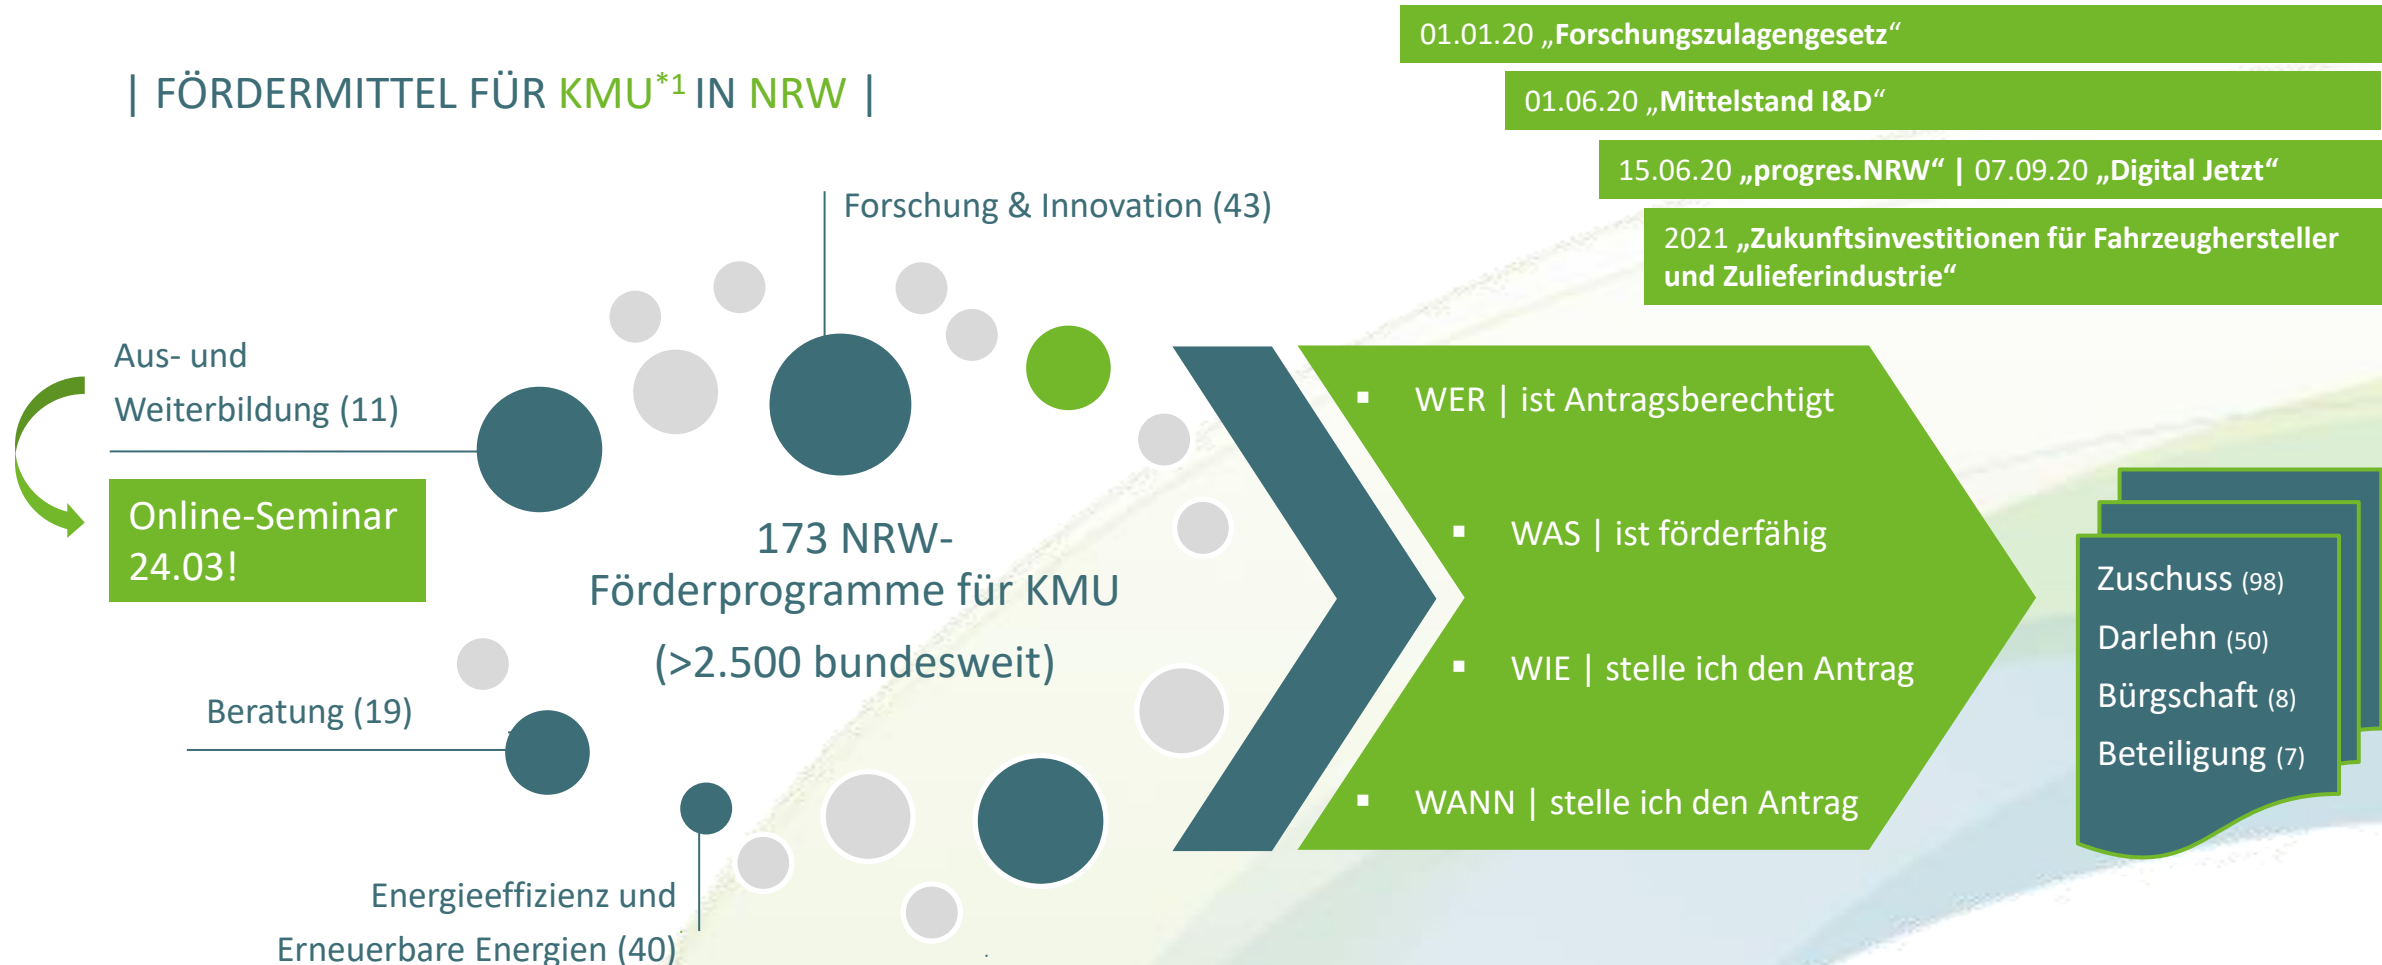

| FÖRDERMITTEL FÜR KMU*¹ IN NRW |

*1: KMU = Klein- und Mittlere Unternehmen bis 249MA